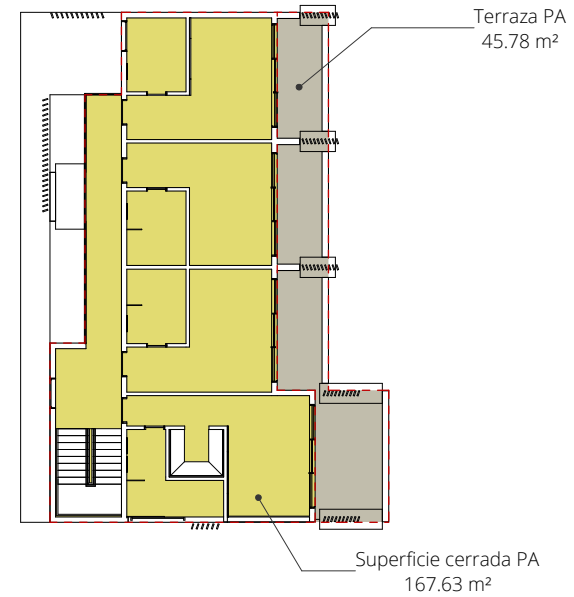

2 Suelo planta baja
A101 1 : 300

1 Suelo planta alta
A101 1 : 300

VILLA FIRA

Dirección:
Juanillo, Jina Jaragua, Higüey, La Altagracia

Plano:
Superficies construidas

Propiedad/Autor del encargo:

Arquitecto:
Acuatro Arquitectos

Escala:
1 : 300

Fecha:
Mayo 2021

Nº:
A101