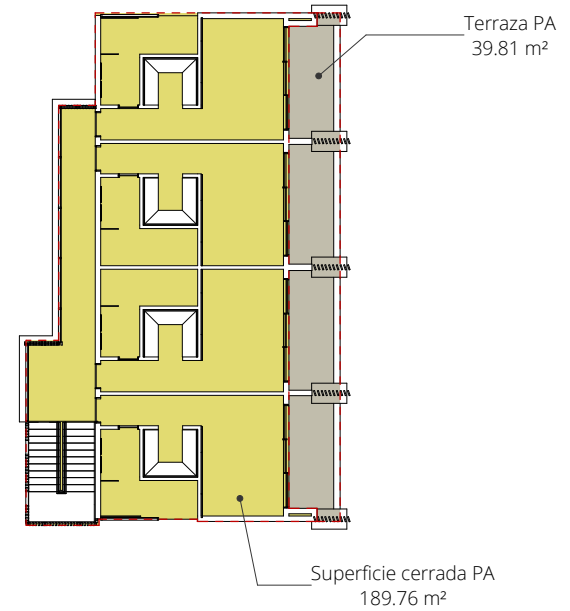

2 Suelo planta baja
A101 1 : 300

1 Suelo planta alta
A101 1 : 300

VILLA CORFÚ

Dirección:
Juanillo, Jina Jaragua, Higüey, La Altagracia

Plano:
Superficies construidas

Propiedad/Autor del encargo:

Arquitecto:
Acuatro Arquitectos

Escala:
1 : 300

Fecha:
Mayo 2021

Nº:
A101